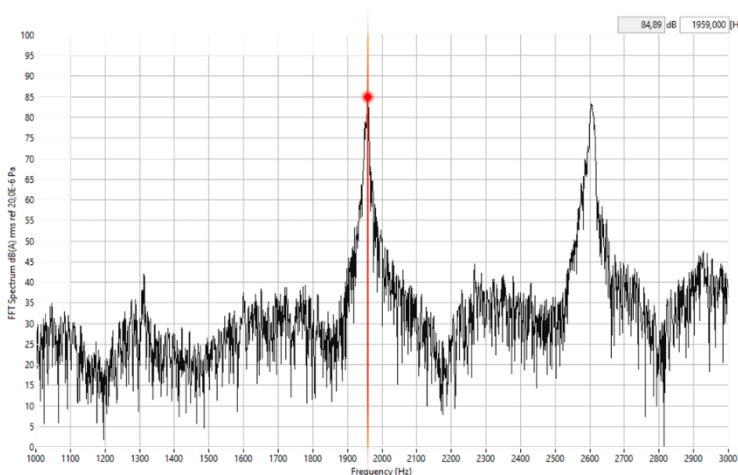

Il fischietto produce oltre 100 dB di suono, misurati a una distanza di  $(5 \pm 0,1)$  m direttamente davanti ad esso. La frequenza predominante è multitono e pari a  $(2 \pm 1)$  kHz: uno dei toni fondamentali è compreso tra 1952 Hz e 1979 Hz, quindi rientra nell'intervallo consentito di 1000-3000 Hz, mentre una seconda componente si colloca tra 2588 Hz e 2775 Hz.

Per multitono si intende che il fischietto dispone di due camere che emettono frequenze fondamentali diverse.

Art. 25180

Art. 25181

Rappresentazione grafica di frequenze multitoni sovrapposte, aumentano l'intensità e la riconoscibilità del suono anche a notevoli distanze e in presenza di rumori ambientali