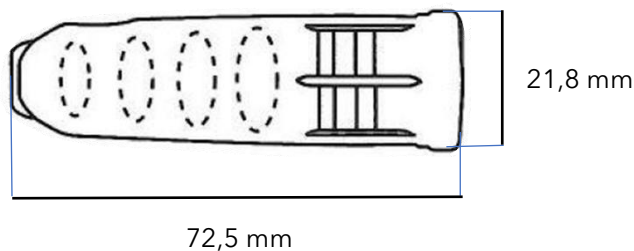

Per multitono si intende che il fischietto dispone di due camere che emettono frequenze fondamentali diverse.

Art. 25180

Art. 25181

Rappresentazione grafica di frequenze multitoni sovrapposte, aumentano l'intensità e la riconoscibilità del suono anche a notevoli distanze e in presenza di rumori ambientali

## DIMENSIONI

Posizionamento su giubbotto rigido

Posizionamento su giubbotto gonfiabile

### CARATTERISTICHE

Codici: 25180 - 25181

<b>Dimensioni</b>	72,5 x 18,9 mm
<b>Colore</b>	art: 25180 – 25181 ( arancione )
<b>Materiale</b>	PP Polipropilene
<b>Galleggiante</b>	si
<b>Resistente alla corrosione</b>	si