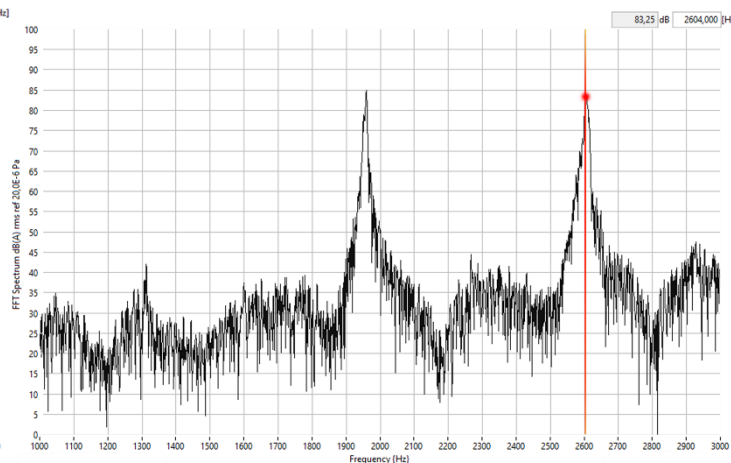

Il fischietto produce oltre 100 dB di suono, misurati a una distanza di  $(5 \pm 0,1)$  m direttamente davanti ad esso. La frequenza predominante è multitono e pari a  $(2 \pm 1)$  kHz: uno dei toni fondamentali è compreso tra 1952 Hz e 1979 Hz, quindi rientra nell'intervallo consentito di 1000-3000 Hz, mentre una seconda componente si colloca tra 2588 Hz e 2775 Hz.

Per multitono si intende che il fischietto dispone di due camere che emettono frequenze fondamentali diverse.

Art. 25180

Art. 25181

Rappresentazione grafica di frequenze multitoni sovrapposte, aumentano l'intensità e la riconoscibilità del suono anche a notevoli distanze e in presenza di rumori ambientali